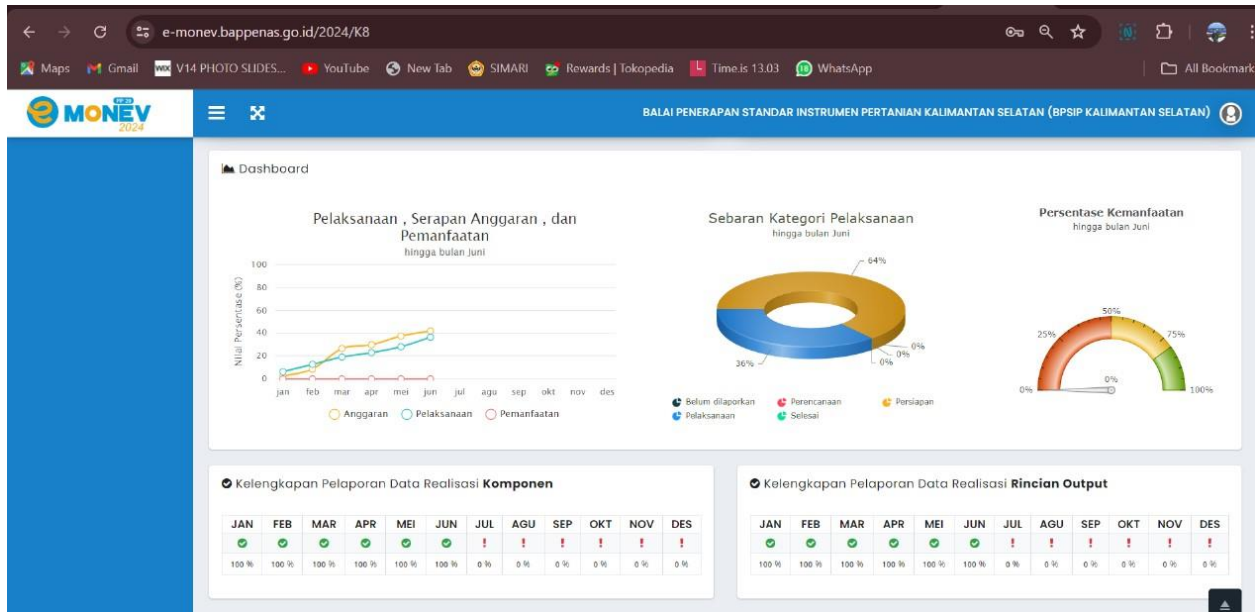

# NILAI KINERJA ANGGARAN SEMESTER I

## APLIKASI E MONEV BAPPENAS

**APLIKASI SMART DJA KEMENKEU**